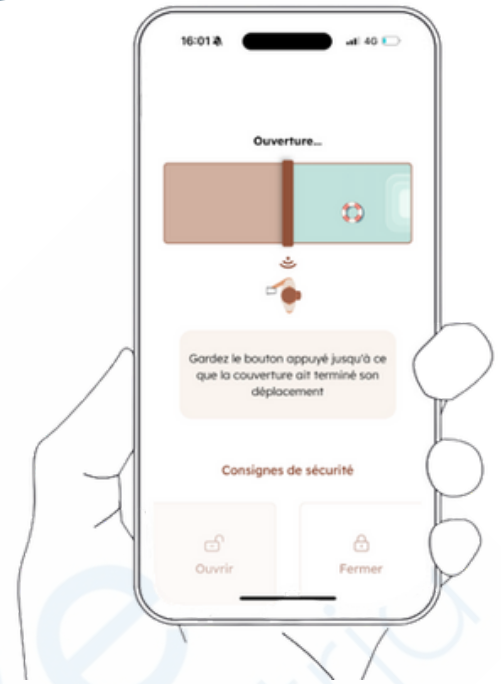

NEU BEI COVERSEAL

1. BLUETOOTH STEUERUNG

- Fernbedienung wird durch Bluetooth-App ersetzt.
- Handsensor im Coverseal bleibt.
- Öffnen und Schließen nur in unmittelbarer Umgebung.
- Echtzeitüberwachung: zeigt Sicherheitswarnungen an.

2. EINZELNES SOLARPANEL

- Ein einzelnes Solarpanel wird eingeführt.
- Optimierte Effizienz (+20%).
- Saubere Integration und ruhigeres Design.

3. Neue runde Optik der Box

- Box ist abgerundet
- Deckel sind versenkt